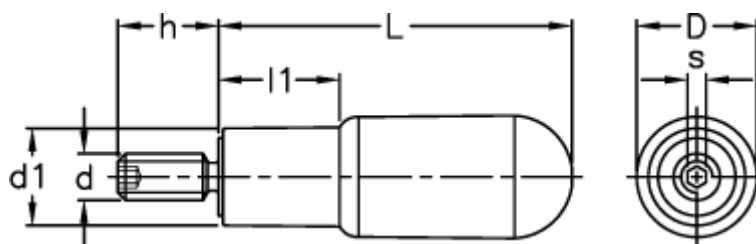

Varenummer: 2304120631  
Beskrivelse: E+G Drejelig cylindergreb m/gevind  
I.621/60+x-M6

## Mål

D	=	18.0
d1	=	14.5
d 6g	=	M6
h	=	13
L	=	60
l1	=	19
s	=	3